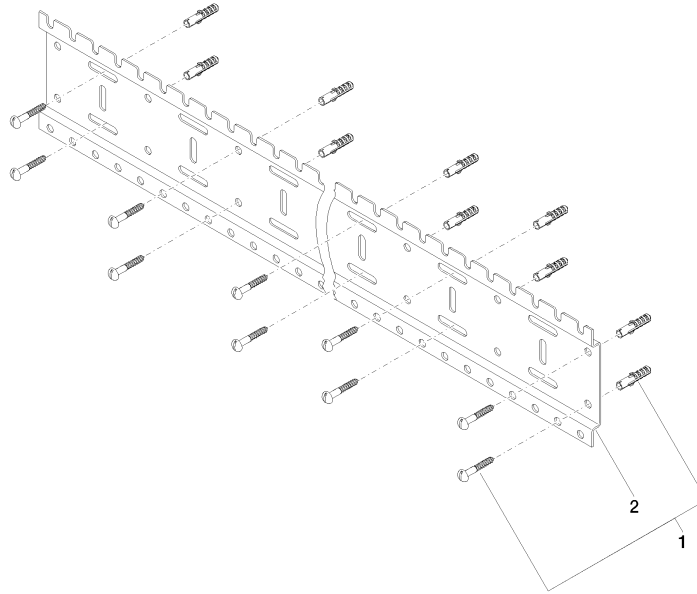

xGRID Rail de montage 990 mm -

12 320 970 90

- largeur 990 mm
- hauteur 135 mm
- saillie 12 mm
- vis de fixation avec chevilles

Des indications complémentaires sur le rail de montage xGRID vous sont fournies dans l'annexe de planification de la brochure SYMETRICS.

xGRID Rail de montage 990 mm -

12 320 970 90

mm [inches]

xGRID Rail de montage 990 mm -

12 320 970 90

Liste des pièces de rechange

N°	Article Numéro	Désignation	Fréquence de montage	Délai de livraison
1	04 30 31 024 01 90	set de fixation	6	2