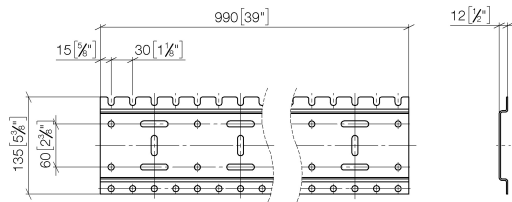

xGRID Rail de montage 990 mm -

12 320 970 90

- largeur 990 mm
- hauteur 135 mm
- saillie 12 mm
- vis de fixation avec chevilles

Des indications complémentaires sur le rail de montage xGRID vous sont fournies dans l'annexe de planification de la brochure SYMETRICS.

xGRID Rail de montage 990 mm -

12 320 970 90

mm [inches]

xGRID Rail de montage 990 mm -

12 320 970 90

Liste des pièces de rechange

N°	Article Numéro	Désignation	Fréquence de montage	Délai de livraison
1	04 30 31 024 01 90	set de fixation	6	2